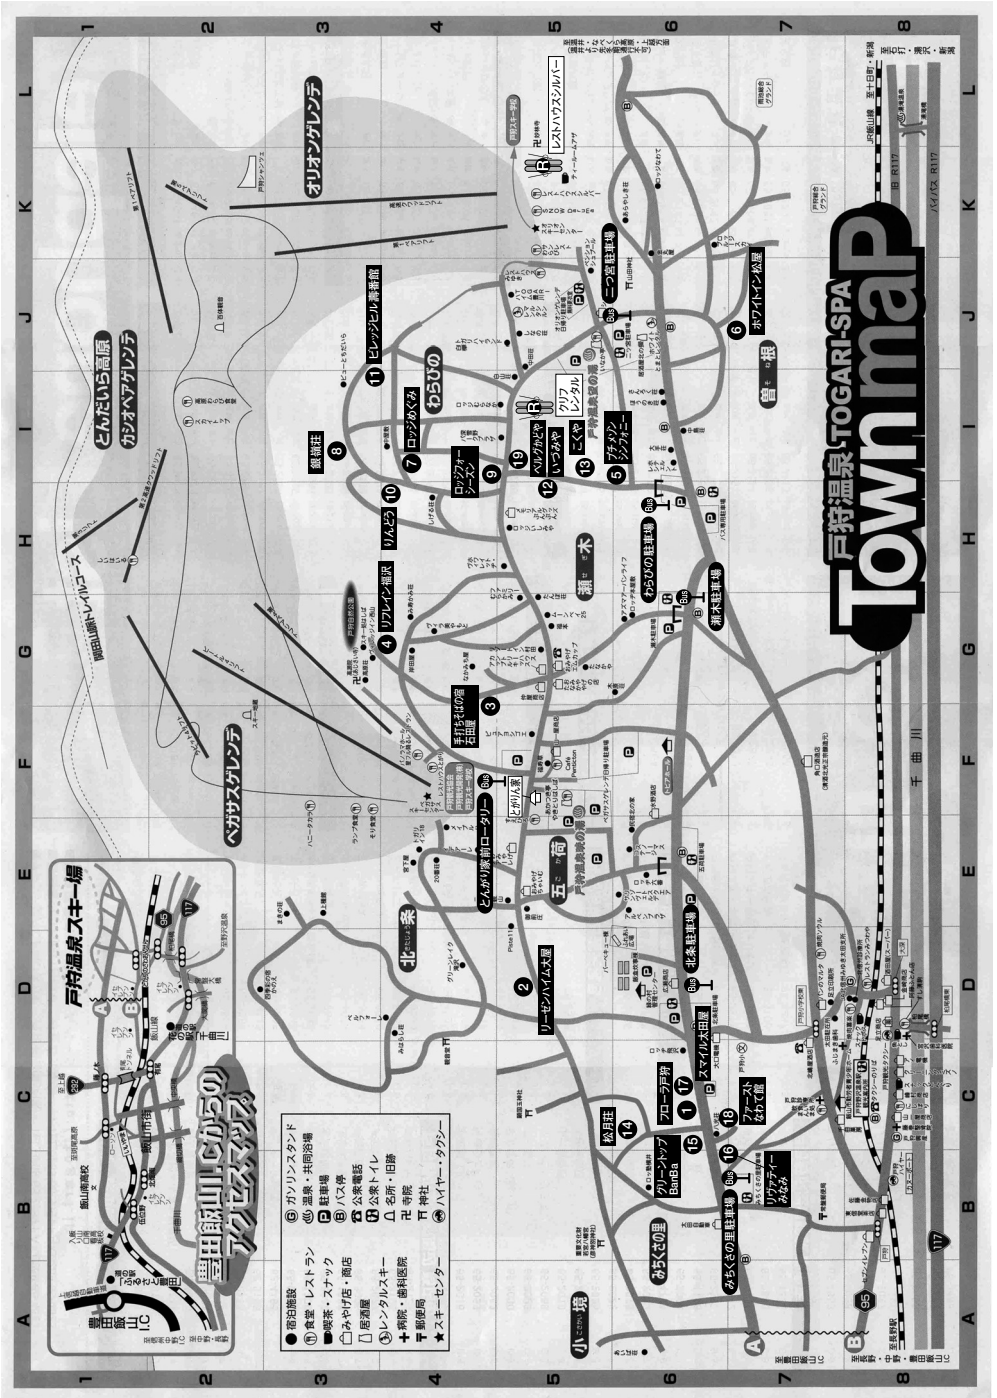

戸狩温泉 MAP

戸狩温泉 TOGARI-SPA Townmap

- 市営施設
 ① 飲食・レストラン
 ② 温泉・共同浴場
 ③ 駐車場
 ④ 喫茶・スナック
 ⑤ 美容室
 ⑥ みやげ店・商店
 ⑦ パスワード
 ⑧ 公衆電話
 ⑨ 公衆トイレ
 ⑩ 公衆浴場
 ⑪ 公衆トイレ
 ⑫ 名所・旧跡
 ⑬ 観光屋
 ⑭ 観光バス
 ⑮ 公衆トイレ
 ⑯ 名所・旧跡
 ⑰ 花売店
 ⑱ 花売店
 ⑲ 花売店
 ⑳ 花売店
 ㉑ 花売店
 ㉒ 花売店
 ㉓ 花売店
 ㉔ 花売店
 ㉕ 花売店
 ㉖ 花売店
 ㉗ 花売店
 ㉘ 花売店
 ㉙ 花売店
 ㉚ 花売店
 ㉛ 花売店
 ㉜ 花売店
 ㉝ 花売店
 ㉞ 花売店
 ㉟ 花売店
 ㊱ 花売店
 ㊲ 花売店
 ㊳ 花売店
 ㊴ 花売店
 ㊵ 花売店
 ㊶ 花売店
 ㊷ 花売店
 ㊸ 花売店
 ㊹ 花売店
 ㊺ 花売店
 ㊻ 花売店
 ㊼ 花売店
 ㊽ 花売店
 ㊾ 花売店
 ㊿ 花売店
 ★ スキーセンター
 ● ハイター・タクシー