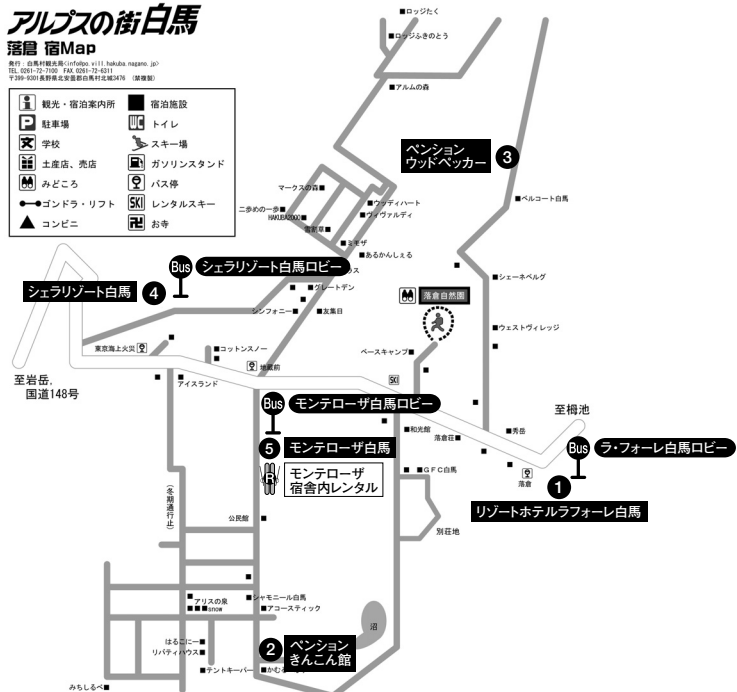

# 岩岳・落倉

○ラ・フォーレ	(ラ・フォーレ白馬ロビー)	現地発時間：夜行便 19:05発	昼行便 13:45発
○モンテローザ	(モンテローザ白馬ロビー)	現地発時間：夜行便 19:10発	昼行便 13:40発
○シェラ	(シェラリゾート白馬ロビー)	現地発時間：夜行便 19:15発	昼行便 13:35発
○岩岳・切久保	( Gondラステーション前)	現地発時間：夜行便 19:25発	昼行便 13:25発
○岩岳・新田	(新田バスセンター)	現地発時間：夜行便 19:30発	昼行便 13:20発

宿泊先名称	TEL (0261)	レンタル貸出先	バス 停		バス停まで	ゲレンデ又はラインリフトまで
① リゾートホテルラフォーレ白馬	72-3133	協定レンタルショップいずれか	ラ・フォーレ	ラ・フォーレ白馬ロビー	徒歩0分	送迎又はシャトルバス5分
② ペンションきんこん館	72-3302	協定レンタルショップいずれか	〃	〃	送迎5分	送迎又はシャトルバス5分
③ ペンションウッドベッカー	72-4115	協定レンタルショップいずれか	〃	〃	送迎5分	送迎又はシャトルバス5分
④ シェラリゾート白馬	72-3250	協定レンタルショップいずれか	シェラ	シェラリゾート白馬ロビー	徒歩0分	送迎又はシャトルバス5分
⑤ モンテローザ白馬	72-7228	宿舎内レンタル	モンテローザ	モンテローザ白馬ロビー	徒歩0分	シャトルバス5分
⑥ シャレー岩岳	72-2397	協定レンタルショップいずれか	岩岳・切久保	Gondラステーション前	徒歩2分	徒歩4分
⑦ ペンション木馬	72-4281	協定レンタルショップいずれか	〃	〃	徒歩5分	徒歩5分
⑧ カントリーINN岩岳キッス	72-2764	協定レンタルショップいずれか	岩岳・新田	新田バスセンター	徒歩3分	リフト迄徒歩4分
⑨ 白馬エスキーナ	72-7811	協定レンタルショップいずれか	〃	〃	徒歩4分	リフト迄徒歩3分
⑩ コミュニティハウスチロリアン	72-3963	協定レンタルショップいずれか	〃	〃	徒歩5分	リフト迄徒歩1分
⑪ ヨコヤ館	72-3220	協定レンタルショップいずれか	〃	〃	徒歩3分	リフト迄徒歩5分
⑫ インナービレッジミヤマ	72-2070	協定レンタルショップいずれか	〃	〃	徒歩5分	リフト迄徒歩1分
⑬ ラ・モンターニュ・フルハタ	72-2156	協定レンタルショップいずれか	〃	〃	徒歩4分	リフト迄徒歩3分
⑭ リゾートイン白馬(本館・新館) *チェックインは本館フロントとなります。	72-5601	ジャムスポーツリゾートイン	岩岳・切久保	Gondラステーション前	徒歩2分	ゲレンデ目の前

# 落倉 MAP

白馬地区駐在デスク 裾池高原:ホテルサンブラザ内ツアーカウンター (TEL 090-2284-5466)

マイカープランのクーポン券の受け渡しは、宿泊施設にてお渡し致します。宿泊日当日、宿泊施設にてお受け取り下さい。

ラド観光株式会社